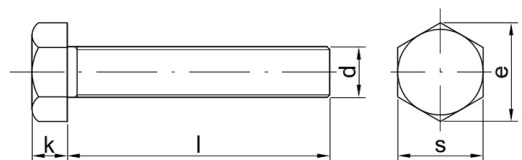

Болт Valenta с шестостенна глава цяла резба M14x100 мм, 8.8, DIN 933

Dimensions (d x l)	Art. code	k mm	s mm	e mm	Weight kg/100 pcs	Packing pcs/box
M5 x 8	933105008	3,5	8	8,79	0,24	500
M5 x 10	933105010	3,5	8	8,79	0,26	1000
M5 x 12	933105012	3,5	8	8,79	0,29	1000
M5 x 14	933105014	3,5	8	8,79	0,31	1000
M5 x 16	933105016	3,5	8	8,79	0,33	1000
M5 x 20	933105020	3,5	8	8,79	0,38	1000
M5 x 25	933105025	3,5	8	8,79	0,44	500
M5 x 30	933105030	3,5	8	8,79	0,51	500
M5 x 35	933105035	3,5	8	8,79	0,57	500
M5 x 40	933105040	3,5	8	8,79	0,63	500
M5 x 45	933105045	3,5	8	8,79	0,70	500
M5 x 50	933105050	3,5	8	8,79	0,76	500
M5 x 60	933105060	3,5	8	8,79	0,88	500
M6 x 8	933106008	4	10	11,05	0,37	500
M6 x 10	933106010	4	10	11,05	0,41	500
M6 x 12	933106012	4	10	11,05	0,44	500
M6 x 14	933106014	4	10	11,01	0,48	500
M6 x 16	933106016	4	10	11,05	0,51	500
M6 x 20	933106020	4	10	11,05	0,58	500
M6 x 25	933106025	4	10	11,05	0,67	500
M6 x 30	933106030	4	10	11,05	0,75	500
M6 x 35	933106035	4	10	11,05	0,84	500
M6 x 40	933106040	4	10	11,05	0,92	200
M6 x 45	933106045	4	10	11,05	1,01	200
M6 x 50	933106050	4	10	11,05	1,10	200
M6 x 55	933106055	4	10	11,05	1,19	200
M6 x 60	933106060	4	10	11,05	1,27	200
M6 x 70	933106070	4	10	11,05	1,44	200
M6 x 80	933106080	4	10	11,05	1,62	200
M6 x 90	933106090	4	10	11,05	1,80	200
M6 x 100	933106100	4	10	11,05	1,98	100
M8 x 10	933108010	5,3	13	14,38	0,91	500
M8 x 12	933108012	5,3	13	14,38	0,98	200
M8 x 16	933108016	5,3	13	14,38	1,11	200
M8 x 20	933108020	5,3	13	14,38	1,23	200
M8 x 25	933108025	5,3	13	14,38	1,39	200
M8 x 30	933108030	5,3	13	14,38	1,55	200
M8 x 35	933108035	5,3	13	14,38	1,71	200
M8 x 40	933108040	5,3	13	14,38	1,87	200
M8 x 45	933108045	5,3	13	14,38	2,03	200
M8 x 50	933108050	5,3	13	14,38	2,18	200